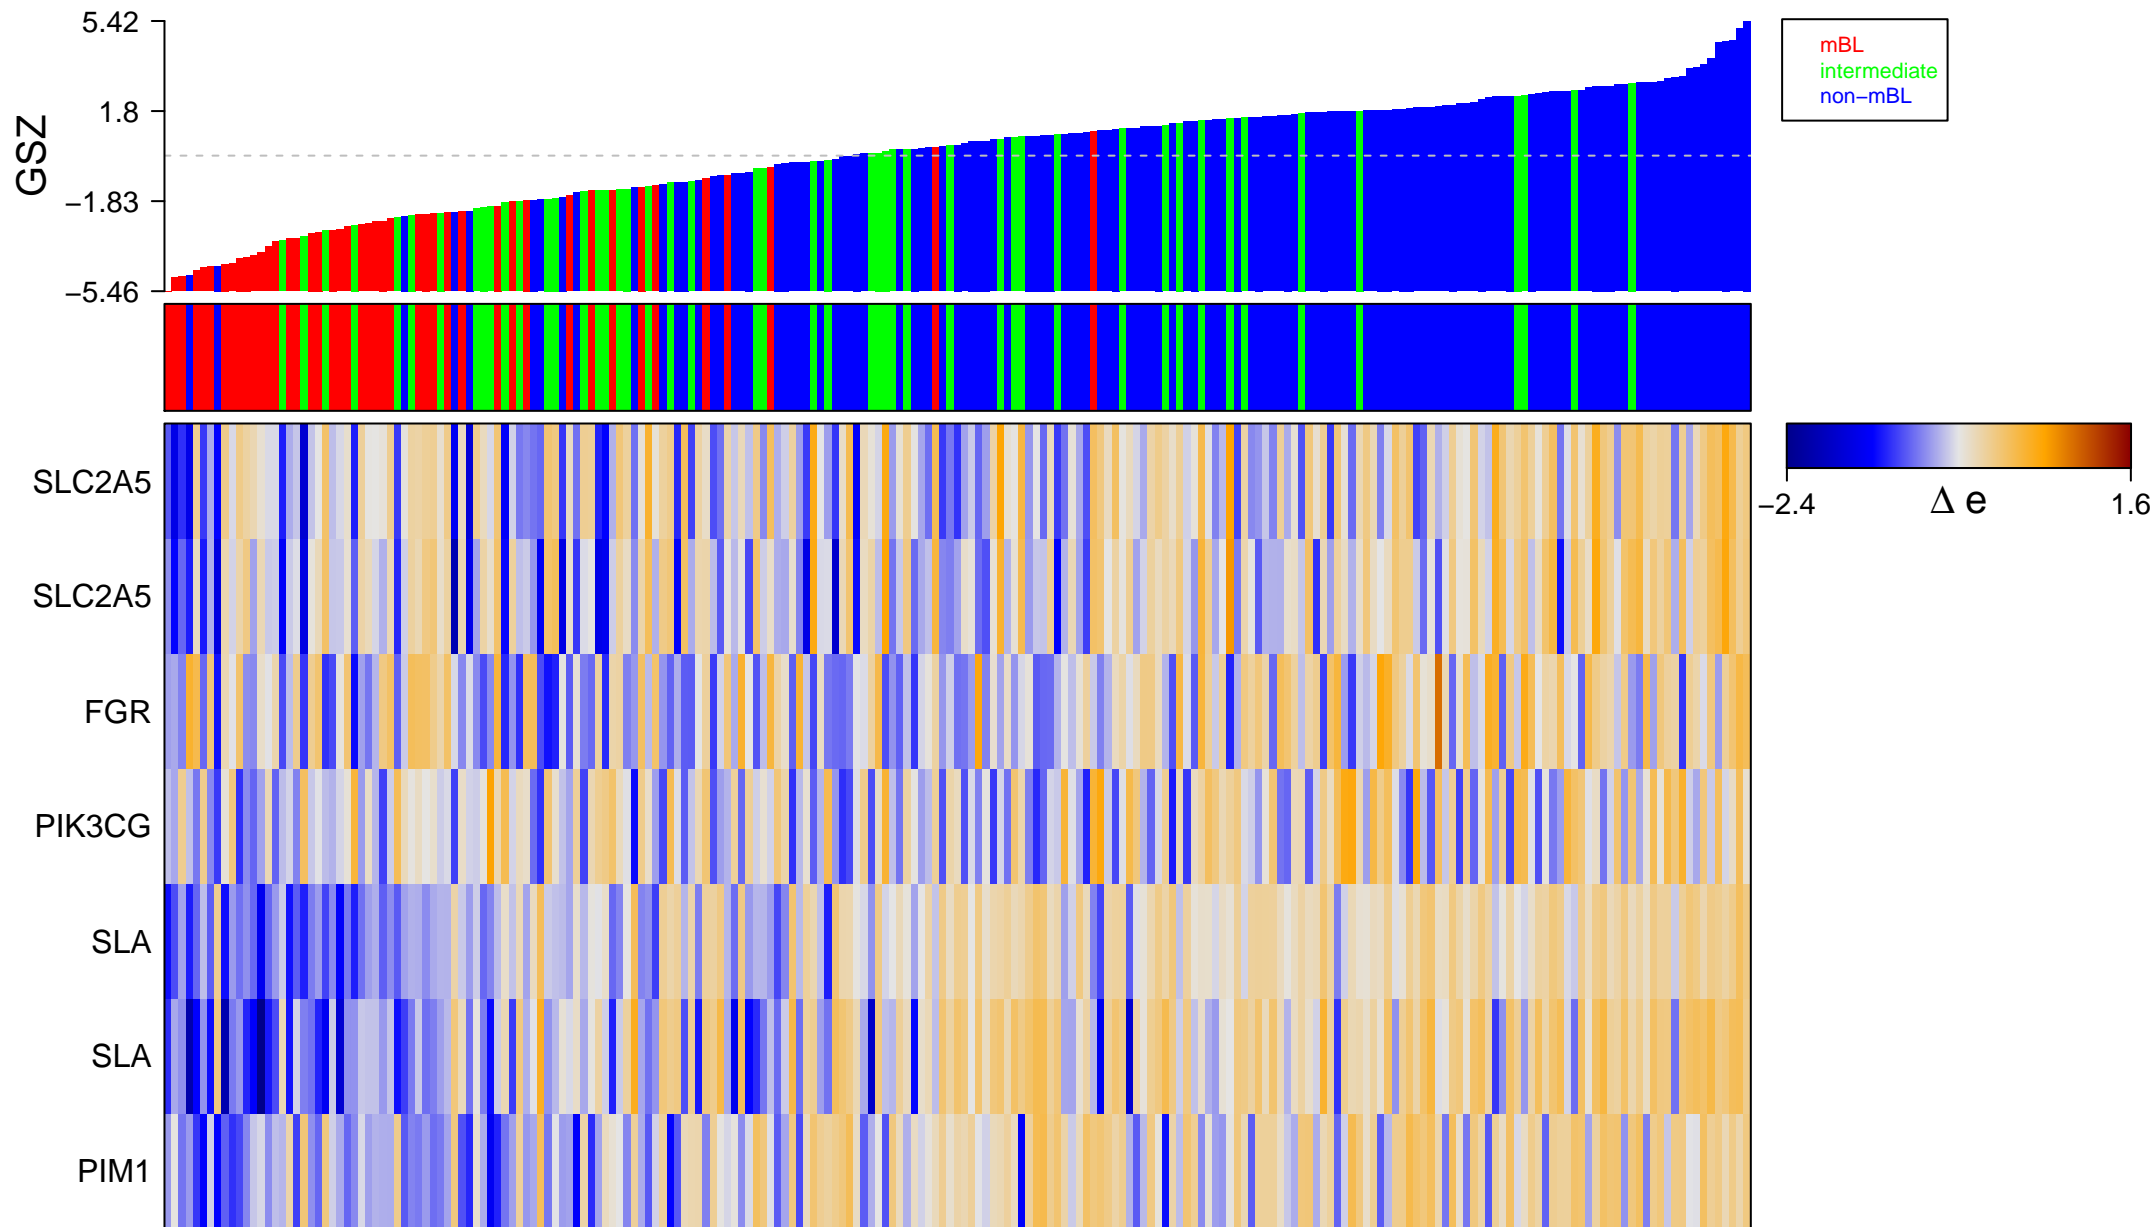

PARK_TRETINOIN_RESPONSE

PARK_TRETINOIN_RESPONSE

■ on
■ -
□ off

PARK_TRETINOIN_RESPONSE