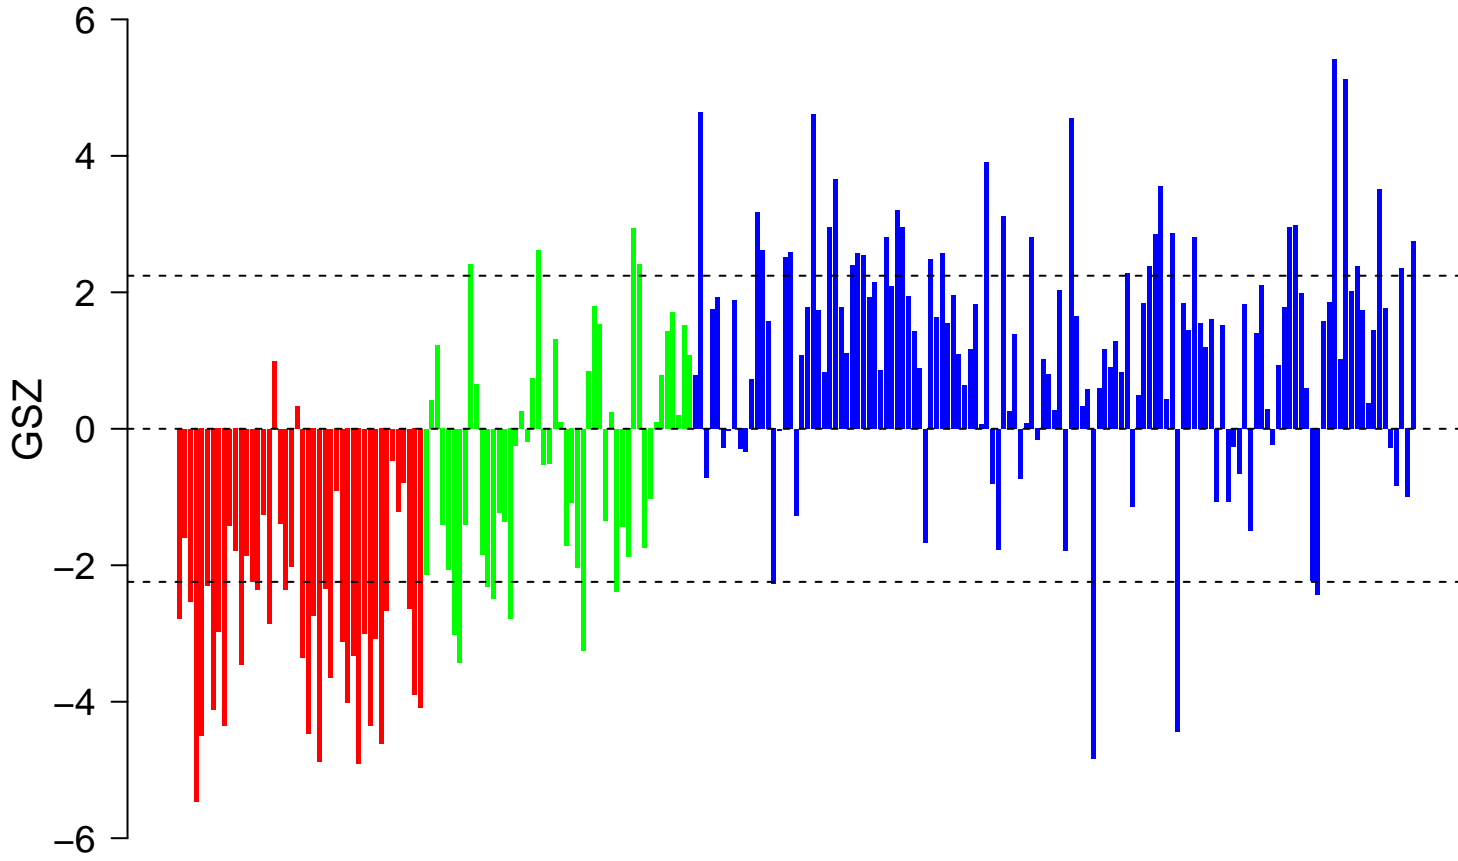

PARK_TRETINOIN_RESPONSE

PARK_TRETINOIN_RESPONSE

■ on
■ -
□ off

PARK_TRETINOIN_RESPONSE